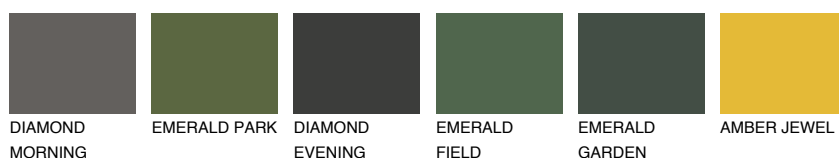

**FUJI2 FJ2**70% **TSR** 70%

Podudarna nijansa

COLOURS OF NATURE PALETA

INTENSE PALETA

Za više informacija o malterima i bojama, idite na
www.ceresit.rs