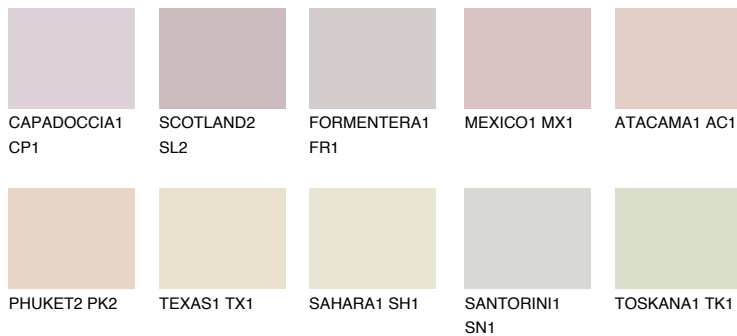

FUJI2 FJ2

70% **TSR** 70%

Podudarna nijansa

COLOURS OF NATURE PALETA

INTENSE PALETA

Za više informacija o malterima i bojama, idite na
www.ceresit.rs