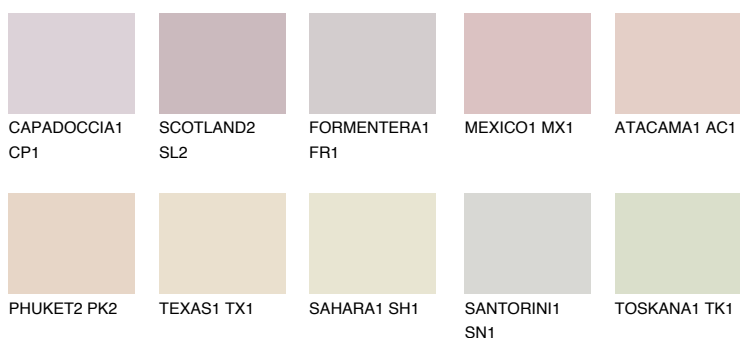

**FUJI2 FJ2**70% **TSR** 70%

Podudarna nijansa

COLOURS OF NATURE PALETA

INTENSE PALETA

Za više informacija o malterima i bojama, idite na
www.ceresit.rs