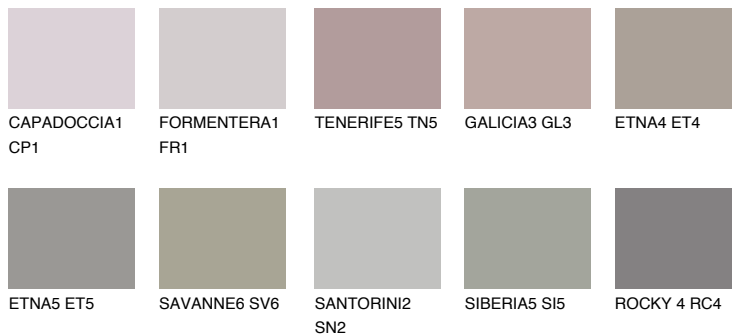

**ARIZONA6 AR6**☀️ 35% **TSR 33%****Podudarna nijansa****COLOURS OF NATURE PALETA****INTENSE PALETA**

Za više informacija o malterima i bojama, idite na
www.ceresit.rs