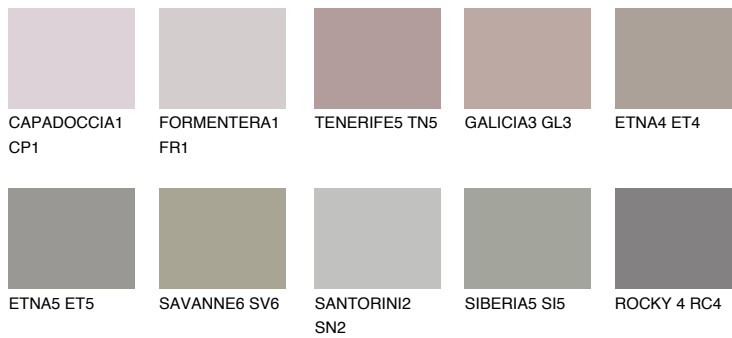

ARIZONA6 AR6

☀️ 35% **TSR 33%**

Podudarna nijansa

COLOURS OF NATURE PALETA

INTENSE PALETA

Za više informacija o malterima i bojama, idite na
www.ceresit.rs

*Nijanse koje su prikazane odnose se na maltere i boje koje nudi Ceresit. Zbog upotrebe digitalnih tehnologija, predstavljene boje možda nisu reprezentativne kao originalne, pa se ne mogu u potpunosti smatrati pouzdanim. Preporučujemo da proverite autentične uzorke boja.