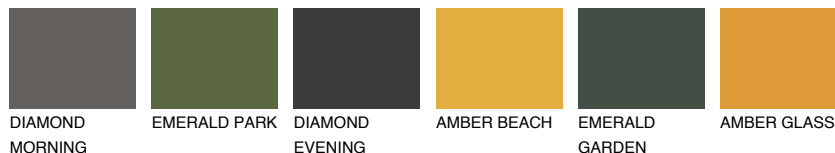

**ARIZONA4 AR4**● 44% **TSR** 47%**Podudarna nijansa****COLOURS OF NATURE PALETA****INTENSE PALETA**

Za više informacija o malterima i bojama, idite na
www.ceresit.rs

*Nijanse koje su prikazane odnose se na maltere i boje koje nudi Ceresit. Zbog upotrebe digitalnih tehnologija, predstavljene boje možda nisu reprezentativne kao originalne, pa se ne mogu u potpunosti smatrati pouzdanim. Preporučujemo da proverite autentične uzorke boja.