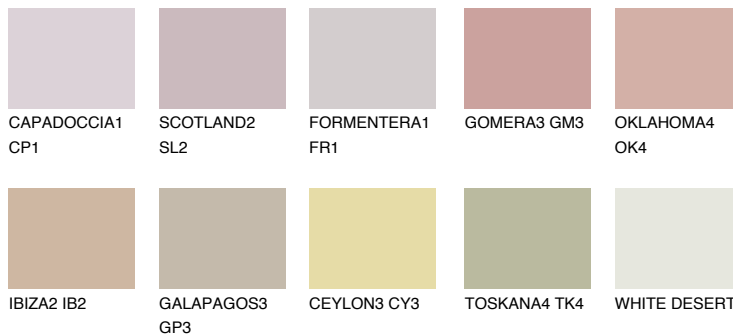

**ARIZONA4 AR4**☀ 44% **TSR** 47%**Podudarna nijansa****COLOURS OF NATURE PALETA****INTENSE PALETA**

Za više informacija o malterima i bojama, idite na
www.ceresit.rs

*Nijanse koje su prikazane odnose se na maltere i boje koje nudi Ceresit. Zbog upotrebe digitalnih tehnologija, predstavljene boje možda nisu reprezentativne kao originalne, pa se ne mogu u potpunosti smatrati pouzdanim. Preporučujemo da proverite autentične uzorke boja.