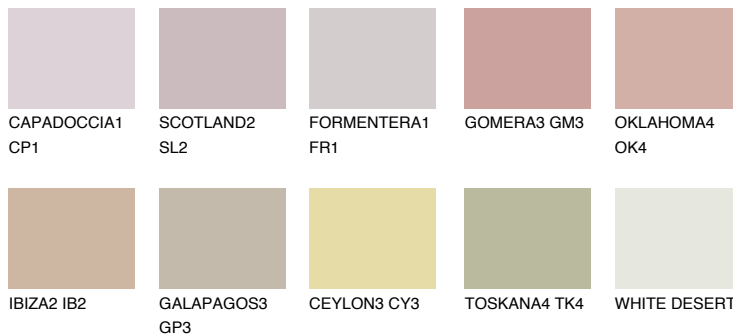

**ARIZONA4 AR4**● 44% **TSR** 47%**Podudarna nijansa****COLOURS OF NATURE PALETA****INTENSE PALETA**

Za više informacija o malterima i bojama, idite na
www.ceresit.rs

*Nijanse koje su prikazane odnose se na maltere i boje koje nudi Ceresit. Zbog upotrebe digitalnih tehnologija, predstavljene boje možda nisu reprezentativne kao originalne, pa se ne mogu u potpunosti smatrati pouzdanim. Preporučujemo da proverite autentične uzorke boja.