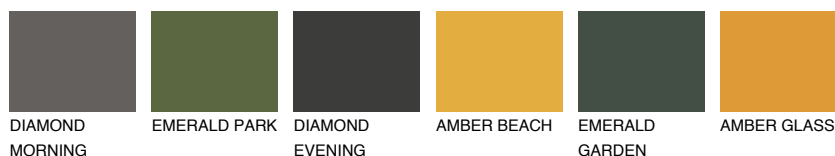

**ARIZONA4 AR4**☀ 44% **TSR** 47%**Podudarna nijansa****COLOURS OF NATURE PALETA****INTENSE PALETA**

Za više informacija o malterima i bojama, idite na
www.ceresit.rs

*Nijanse koje su prikazane odnose se na maltere i boje koje nudi Ceresit. Zbog upotrebe digitalnih tehnologija, predstavljene boje možda nisu reprezentativne kao originalne, pa se ne mogu u potpunosti smatrati pouzdanim. Preporučujemo da proverite autentične uzorke boja.