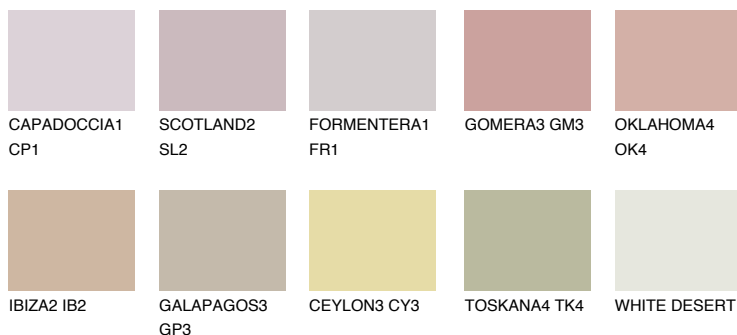

ARIZONA4 AR4

44% **TSR** 47%

Podudarna nijansa

COLOURS OF NATURE PALETA

INTENSE PALETA

Za više informacija o malterima i bojama, idite na
www.ceresit.rs