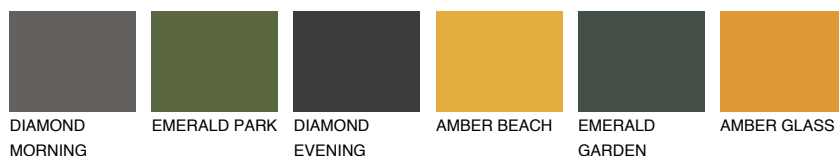

ARIZONA4 AR4

44% **TSR** 47%

Podudarna nijansa

COLOURS OF NATURE PALETA

INTENSE PALETA

Za više informacija o malterima i bojama, idite na
www.ceresit.rs