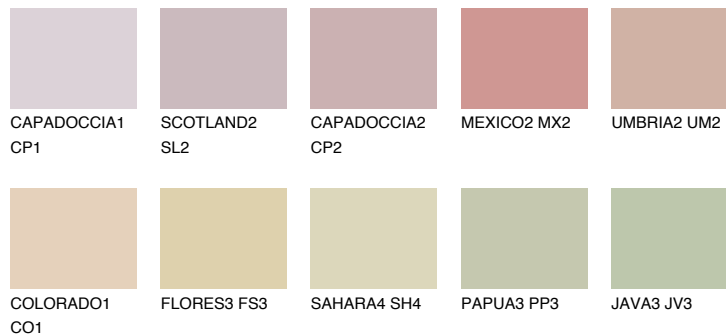


**ARIZONA2 AR2**54% **TSR** 58%**Podudarna nijansa****COLOURS OF NATURE PALETA****INTENSE PALETA**

Za više informacija o malterima i bojama, idite na
www.ceresit.rs