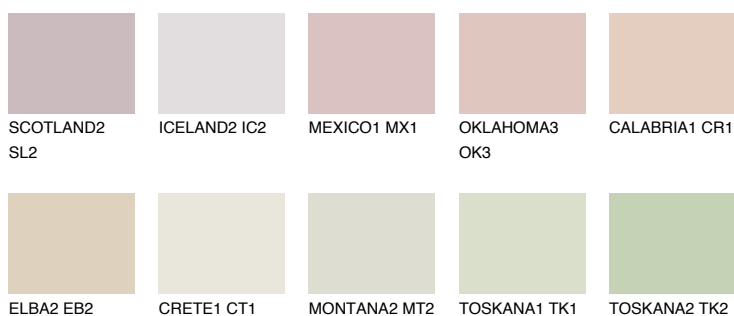


**ARIZONA1 AR1**67% **TSR** 67%**Podudarna nijansa****COLOURS OF NATURE PALETA****INTENSE PALETA**

Za više informacija o malterima i bojama, idite na  
[www.ceresit.rs](http://www.ceresit.rs)

\*Nijanse koje su prikazane odnose se na maltere i boje koje nudi Ceresit. Zbog upotrebe digitalnih tehnologija, predstavljene boje možda nisu reprezentativne kao originalne, pa se ne mogu u potpunosti smatrati pouzdanim. Preporučujemo da proverite autentične uzorke boja.