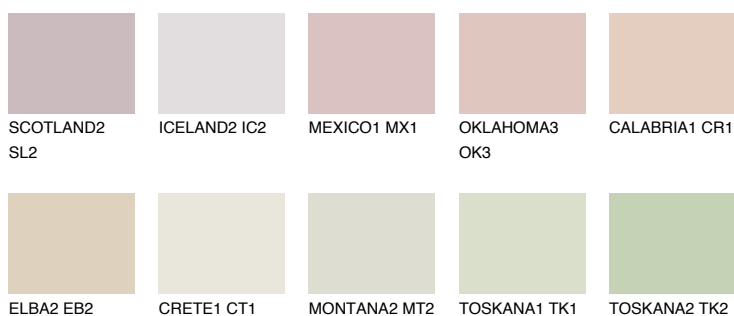


**ARIZONA1 AR1**67% **TSR** 67%**Podudarna nijansa****COLOURS OF NATURE PALETA****INTENSE PALETA**

Za više informacija o malterima i bojama, idite na
www.ceresit.rs

*Nijanse koje su prikazane odnose se na maltere i boje koje nudi Ceresit. Zbog upotrebe digitalnih tehnologija, predstavljene boje možda nisu reprezentativne kao originalne, pa se ne mogu u potpunosti smatrati pouzdanim. Preporučujemo da proverite autentične uzorke boja.