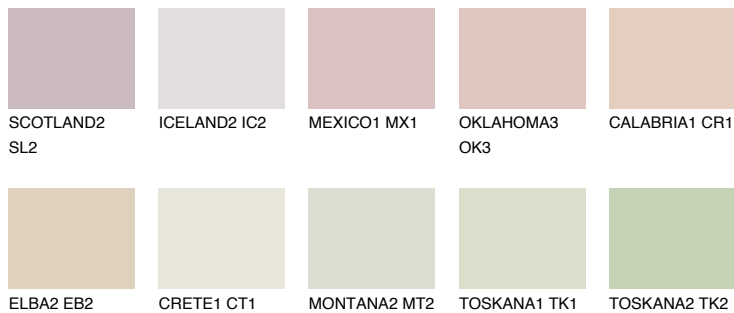


**ARIZONA1 AR1**67% **TSR** 67%**Podudarna nijansa****COLOURS OF NATURE PALETA****INTENSE PALETA**

Za više informacija o malterima i bojama, idite na
www.ceresit.rs