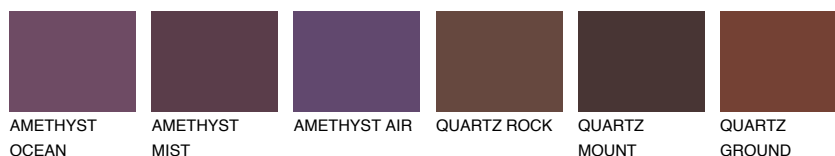

**ICELAND6 IC6**☀ 22% **TSR 22%****Podudarna nijansa****COLOURS OF NATURE PALETA****INTENSE PALETA**

Za više informacija o malterima i bojama, idite na
www.ceresit.rs