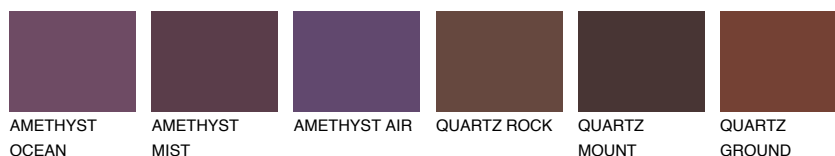

**ICELAND6 IC6**☀ 22% **TSR 22%****Podudarna nijansa****COLOURS OF NATURE PALETA****INTENSE PALETA**

Za više informacija o malterima i bojama, idite na  
[www.ceresit.rs](http://www.ceresit.rs)