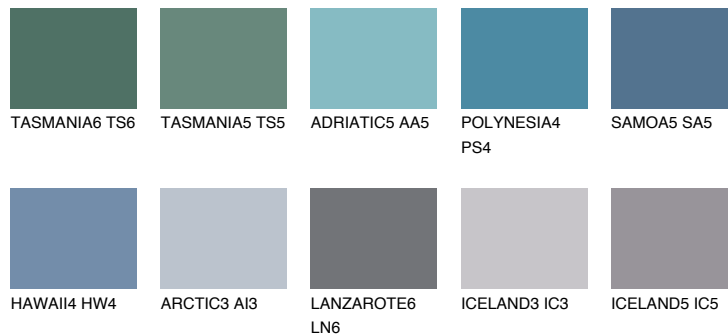

**SAMOA6 SA6**☀️ 13% **TSR 16%****Podudarna nijansa****COLOURS OF NATURE PALETA****INTENSE PALETA**

Za više informacija o malterima i bojama, idite na
www.ceresit.rs

*Nijanse koje su prikazane odnose se na maltere i boje koje nudi Ceresit. Zbog upotrebe digitalnih tehnologija, predstavljene boje možda nisu reprezentativne kao originalne, pa se ne mogu u potpunosti smatrati pouzdanim. Preporučujemo da proverite autentične uzorke boja.