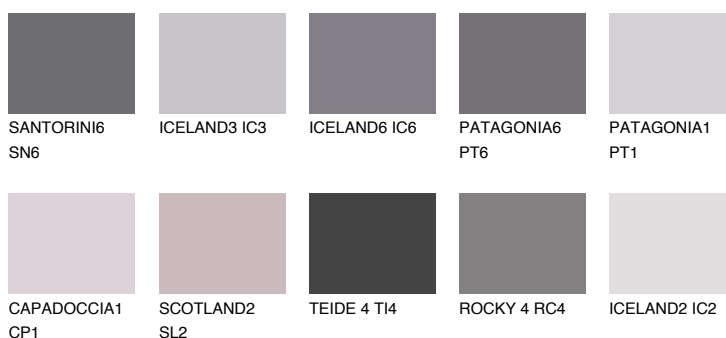

ICELAND5 IC5

☀️ 30% **TSR** 29%

Podudarna nijansa

COLOURS OF NATURE PALETA

INTENSE PALETA

Za više informacija o malterima i bojama, idite na
www.ceresit.rs

*Nijanse koje su prikazane odnose se na maltere i boje koje nudi Ceresit. Zbog upotrebe digitalnih tehnologija, predstavljene boje možda nisu reprezentativne kao originalne, pa se ne mogu u potpunosti smatrati pouzdanim. Preporučujemo da proverite autentične uzorke boja.