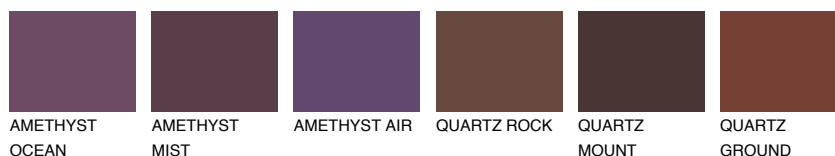

ICELAND5 IC5

☀️ 30% **TSR** 29%

Podudarna nijansa

COLOURS OF NATURE PALETA

INTENSE PALETA

Za više informacija o malterima i bojama, idite na
www.ceresit.rs

*Nijanse koje su prikazane odnose se na maltere i boje koje nudi Ceresit. Zbog upotrebe digitalnih tehnologija, predstavljene boje možda nisu reprezentativne kao originalne, pa se ne mogu u potpunosti smatrati pouzdanim. Preporučujemo da proverite autentične uzorke boja.