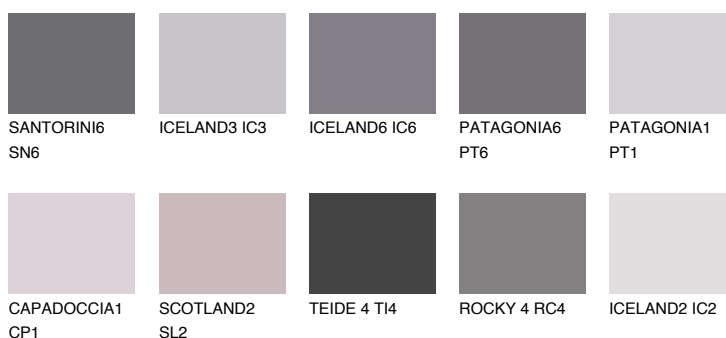

ICELAND5 IC5

☀ 30% **TSR** 29%

Podudarna nijansa

COLOURS OF NATURE PALETA

INTENSE PALETA

Za više informacija o malterima i bojama, idite na
www.ceresit.rs