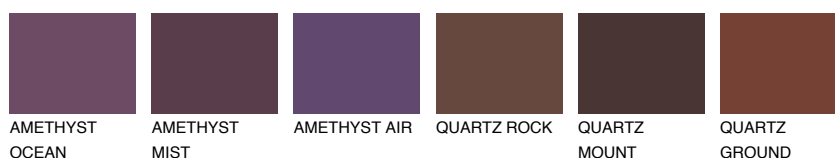

ICELAND5 IC5

☀ 30% **TSR** 29%

Podudarna nijansa

COLOURS OF NATURE PALETA

INTENSE PALETA

Za više informacija o malterima i bojama, idite na
www.ceresit.rs