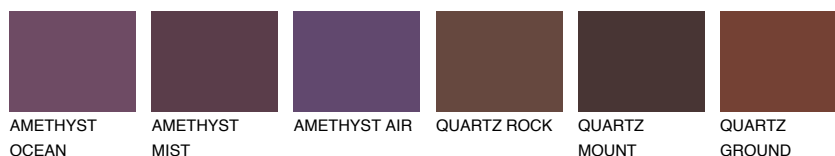

**ICELAND5 IC5**☀️ 30% **TSR 29%****Podudarna nijansa****COLOURS OF NATURE PALETA****INTENSE PALETA**

Za više informacija o malterima i bojama, idite na
www.ceresit.rs