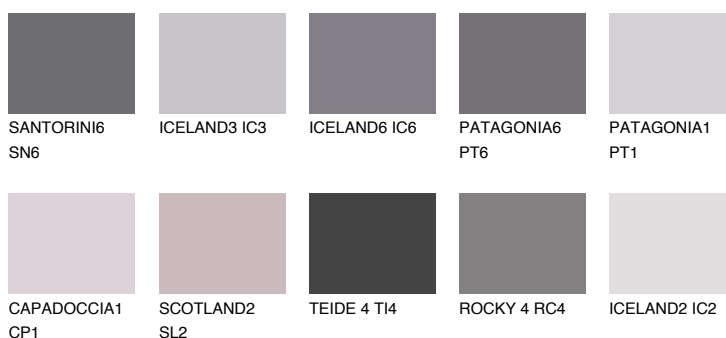

## ICELAND5 IC5

☀ 30%    **TSR 29%**

### COLOURS OF NATURE PALETA