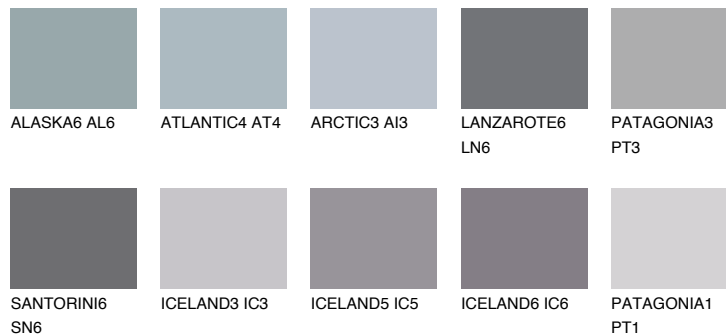

**ICELAND4 IC4**☀️ 41% **TSR 40%****Podudarna nijansa****COLOURS OF NATURE PALETA****INTENSE PALETA**

Za više informacija o malterima i bojama, idite na
www.ceresit.rs

*Nijanse koje su prikazane odnose se na maltere i boje koje nudi Ceresit. Zbog upotrebe digitalnih tehnologija, predstavljene boje možda nisu reprezentativne kao originalne, pa se ne mogu u potpunosti smatrati pouzdanim. Preporučujemo da proverite autentične uzorke boja.