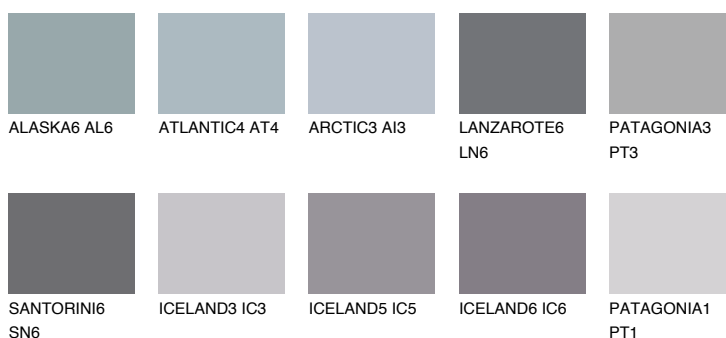

**ICELAND4 IC4**☀️ 41% **TSR 40%****Podudarna nijansa****COLOURS OF NATURE PALETA****INTENSE PALETA**

Za više informacija o malterima i bojama, idite na
www.ceresit.rs