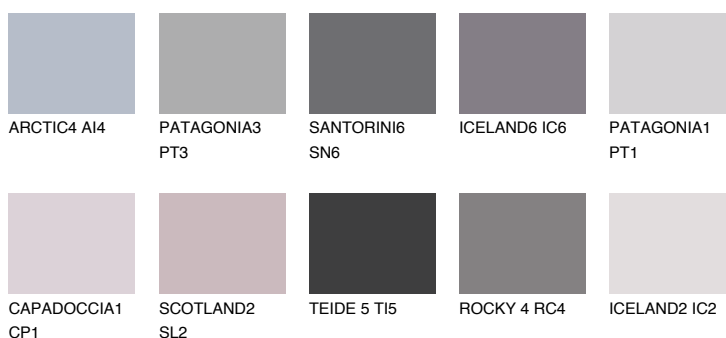

## ICELAND3 IC3

☀ 56%    **TSR 58%**

### COLOURS OF NATURE PALETA