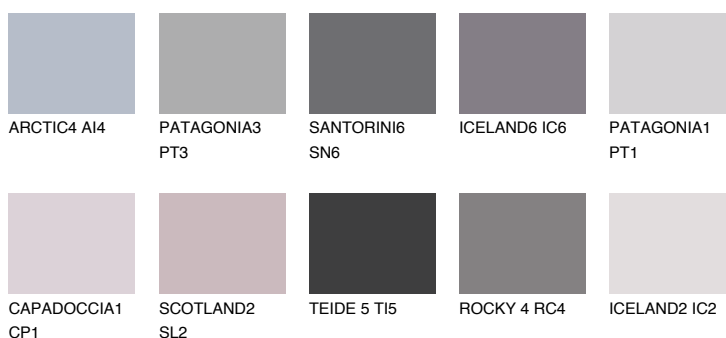

Podudarna nijansa

COLOURS OF NATURE PALETA