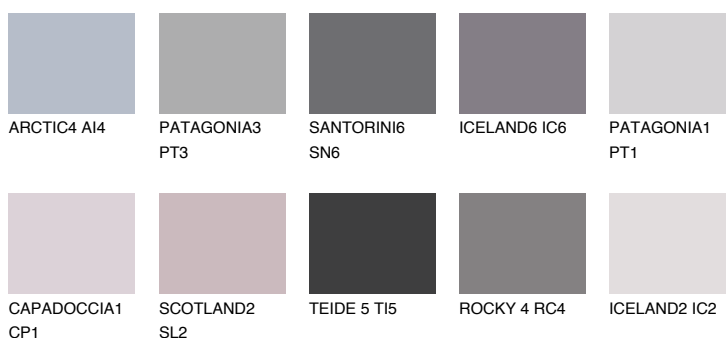

**ICELAND3 IC3**☀ 56% **TSR** 58%**Podudarna nijansa****COLOURS OF NATURE PALETA****INTENSE PALETA**

Za više informacija o malterima i bojama, idite na
www.ceresit.rs