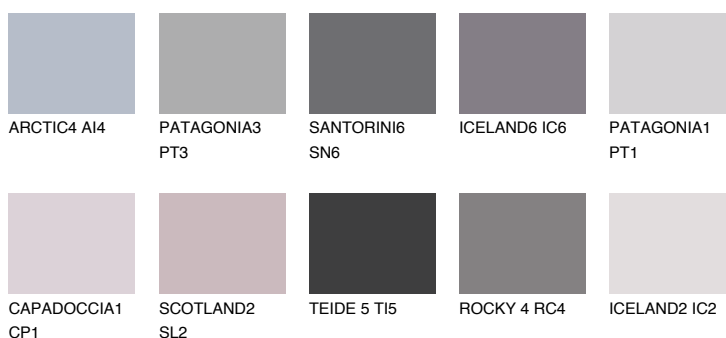

ICELAND3 IC3

☀ 56% **TSR 58%**

Podudarna nijansa

COLOURS OF NATURE PALETA

INTENSE PALETA

Za više informacija o malterima i bojama, idite na www.ceresit.rs

*Nijanse koje su prikazane odnose se na maltere i boje koje nudi Ceresit. Zbog upotrebe digitalnih tehnologija, predstavljene boje možda nisu reprezentativne kao originalne, pa se ne mogu u potpunosti smatrati pouzdanim. Preporučujemo da proverite autentične uzorke boja.