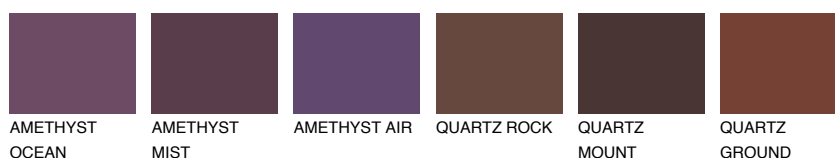

**ICELAND3 IC3**☀ 56% **TSR** 58%**Podudarna nijansa****COLOURS OF NATURE PALETA****INTENSE PALETA**

Za više informacija o malterima i bojama, idite na
www.ceresit.rs