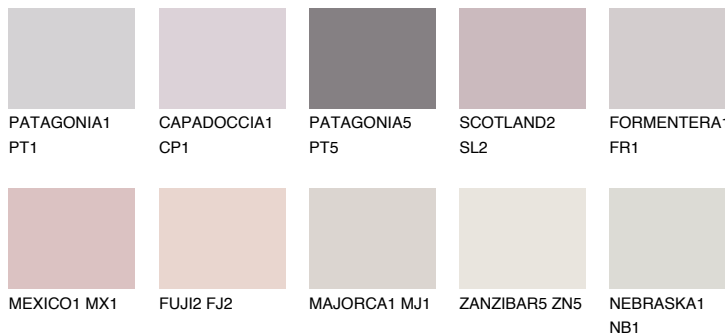


**ICELAND1 IC1**74% **TSR** 69%**Podudarna nijansa****COLOURS OF NATURE PALETA****INTENSE PALETA**

Za više informacija o malterima i bojama, idite na
www.ceresit.rs