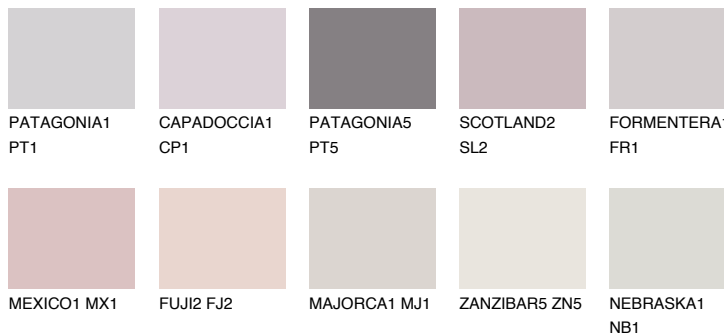


**ICELAND1 IC1**74% **TSR** 69%**Podudarna nijansa****COLOURS OF NATURE PALETA****INTENSE PALETA**

Za više informacija o malterima i bojama, idite na  
[www.ceresit.rs](http://www.ceresit.rs)