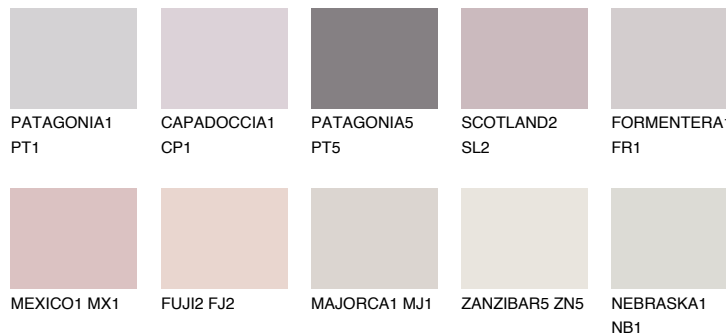


**ICELAND1 IC1**74% **TSR** 69%**Podudarna nijansa****COLOURS OF NATURE PALETA****INTENSE PALETA**

Za više informacija o malterima i bojama, idite na  
[www.ceresit.rs](http://www.ceresit.rs)

\*Nijanse koje su prikazane odnose se na maltere i boje koje nudi Ceresit. Zbog upotrebe digitalnih tehnologija, predstavljene boje možda nisu reprezentativne kao originalne, pa se ne mogu u potpunosti smatrati pouzdanim. Preporučujemo da proverite autentične uzorke boja.