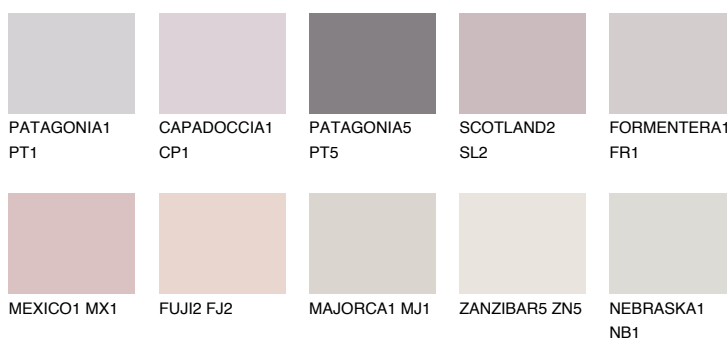


**ICELAND1 IC1**74% **TSR** 69%**Podudarna nijansa****COLOURS OF NATURE PALETA****INTENSE PALETA**

Za više informacija o malterima i bojama, idite na  
[www.ceresit.rs](http://www.ceresit.rs)

\*Nijanse koje su prikazane odnose se na maltere i boje koje nudi Ceresit. Zbog upotrebe digitalnih tehnologija, predstavljene boje možda nisu reprezentativne kao originalne, pa se ne mogu u potpunosti smatrati pouzdanim. Preporučujemo da proverite autentične uzorke boja.