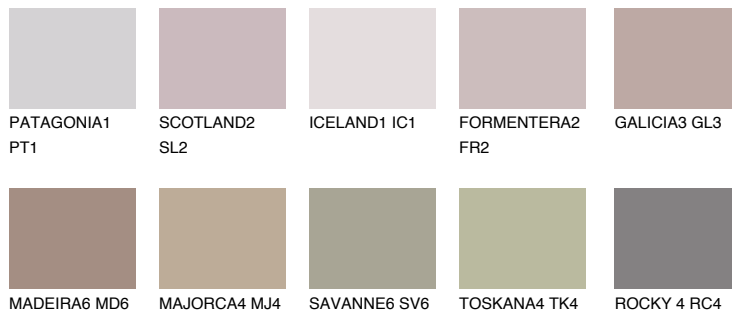

**TENERIFE5 TN5**☀ 36%   **TSR** 52%**Podudarna nijansa****COLOURS OF NATURE PALETA****INTENSE PALETA**

Za više informacija o malterima i bojama, idite na  
[www.ceresit.rs](http://www.ceresit.rs)

\*Nijanse koje su prikazane odnose se na maltere i boje koje nudi Ceresit. Zbog upotrebe digitalnih tehnologija, predstavljene boje možda nisu reprezentativne kao originalne, pa se ne mogu u potpunosti smatrati pouzdanim. Preporučujemo da proverite autentične uzorke boja.