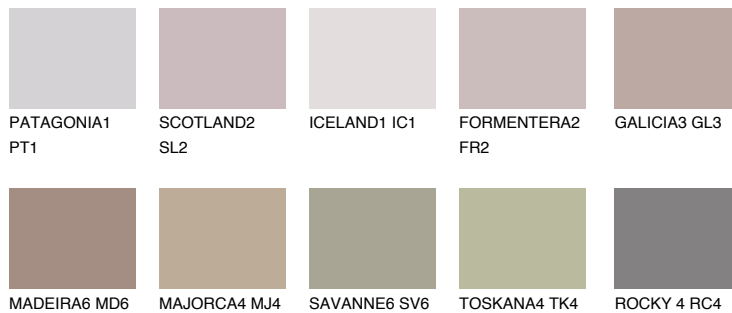

**TENERIFE5 TN5**☀ 36% **TSR** 52%**Podudarna nijansa****COLOURS OF NATURE PALETA****INTENSE PALETA**

Za više informacija o malterima i bojama, idite na
www.ceresit.rs