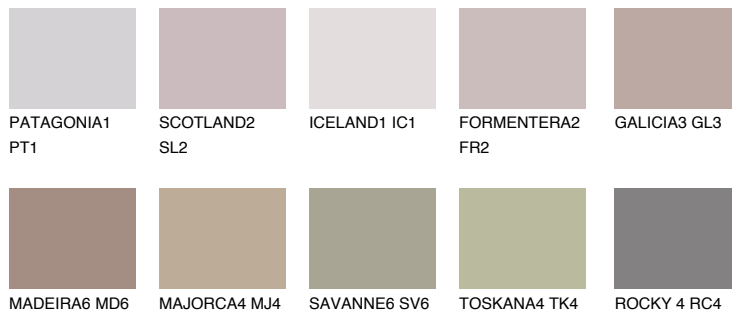

**TENERIFE5 TN5**☀ 36% **TSR** 52%**Podudarna nijansa****COLOURS OF NATURE PALETA****INTENSE PALETA**

Za više informacija o malterima i bojama, idite na
www.ceresit.rs

*Nijanse koje su prikazane odnose se na maltere i boje koje nudi Ceresit. Zbog upotrebe digitalnih tehnologija, predstavljene boje možda nisu reprezentativne kao originalne, pa se ne mogu u potpunosti smatrati pouzdanim. Preporučujemo da proverite autentične uzorke boja.