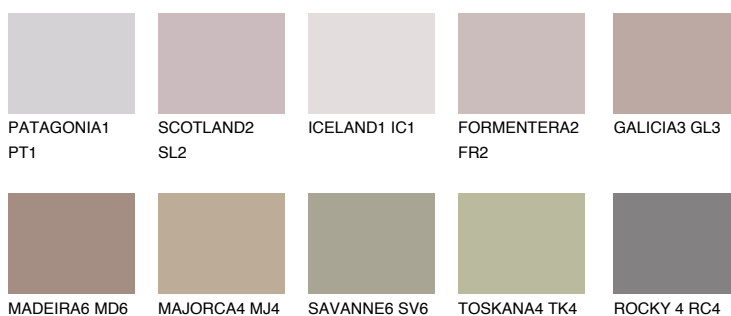

**TENERIFE5 TN5**☀ 36%   **TSR 52%****Podudarna nijansa****COLOURS OF NATURE PALETA****INTENSE PALETA**

Za više informacija o malterima i bojama, idite na  
[www.ceresit.rs](http://www.ceresit.rs)

\*Nijanse koje su prikazane odnose se na maltere i boje koje nudi Ceresit. Zbog upotrebe digitalnih tehnologija, predstavljene boje možda nisu reprezentativne kao originalne, pa se ne mogu u potpunosti smatrati pouzdanim. Preporučujemo da proverite autentične uzorke boja.