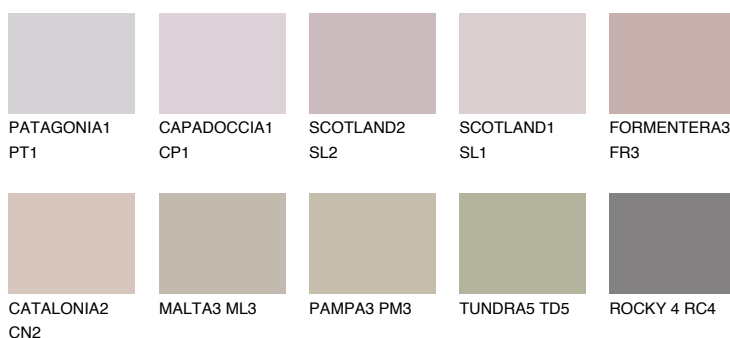

**TENERIFE4 TN4**☀ 40% **TSR** 56%**Podudarna nijansa****COLOURS OF NATURE PALETA****INTENSE PALETA**

Za više informacija o malterima i bojama, idite na
www.ceresit.rs

*Nijanse koje su prikazane odnose se na maltere i boje koje nudi Ceresit. Zbog upotrebe digitalnih tehnologija, predstavljene boje možda nisu reprezentativne kao originalne, pa se ne mogu u potpunosti smatrati pouzdanim. Preporučujemo da proverite autentične uzorke boja.