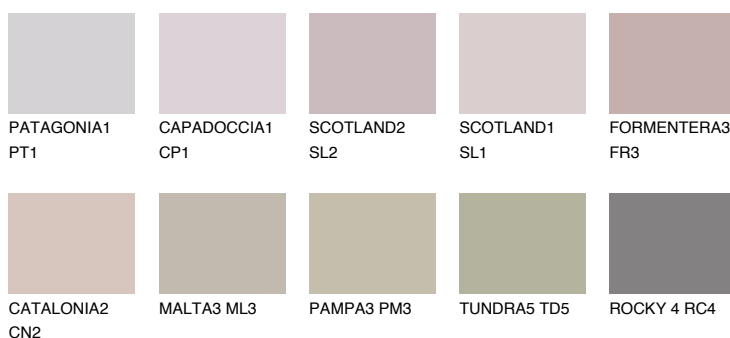

**TENERIFE4 TN4**☀️ 40% **TSR 56%****Podudarna nijansa****COLOURS OF NATURE PALETA****INTENSE PALETA**

Za više informacija o malterima i bojama, idite na
www.ceresit.rs

*Nijanse koje su prikazane odnose se na maltere i boje koje nudi Ceresit. Zbog upotrebe digitalnih tehnologija, predstavljene boje možda nisu reprezentativne kao originalne, pa se ne mogu u potpunosti smatrati pouzdanim. Preporučujemo da proverite autentične uzorke boja.