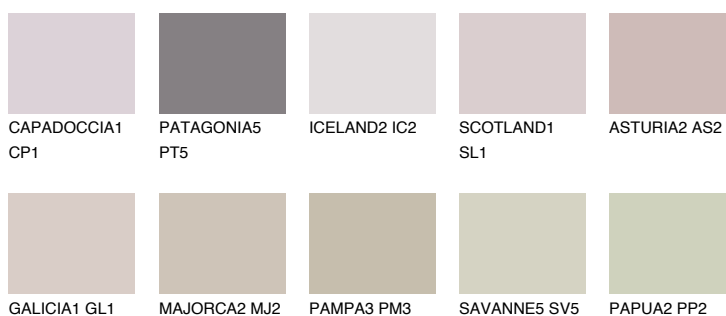


**TENERIFE2 TN2**☀️ 56% **TSR 60%****Podudarna nijansa****COLOURS OF NATURE PALETA****INTENSE PALETA**

Za više informacija o malterima i bojama, idite na
www.ceresit.rs