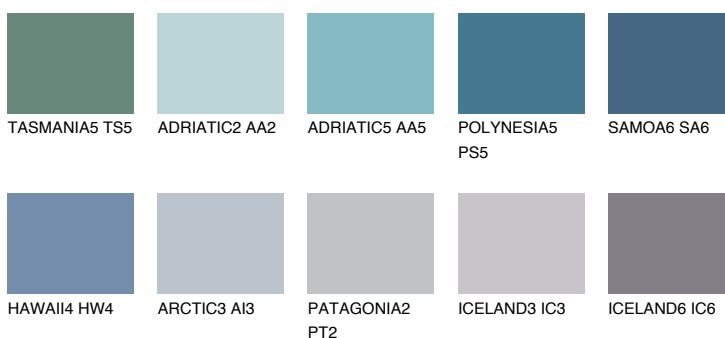

**SAMOA5 SA5**☀️ 16%   **TSR 20%****Podudarna nijansa****COLOURS OF NATURE PALETA****INTENSE PALETA**

Za više informacija o malterima i bojama, idite na  
[www.ceresit.rs](http://www.ceresit.rs)

\*Nijanse koje su prikazane odnose se na maltere i boje koje nudi Ceresit. Zbog upotrebe digitalnih tehnologija, predstavljene boje možda nisu reprezentativne kao originalne, pa se ne mogu u potpunosti smatrati pouzdanim. Preporučujemo da proverite autentične uzorke boja.