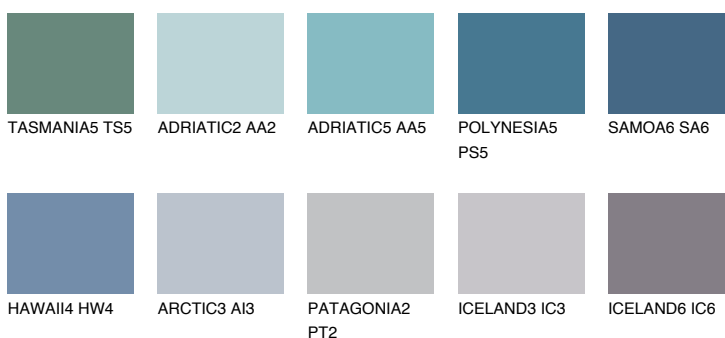

**SAMOA5 SA5**☀️ 16% **TSR 20%****Podudarna nijansa****COLOURS OF NATURE PALETA****INTENSE PALETA**

Za više informacija o malterima i bojama, idite na
www.ceresit.rs