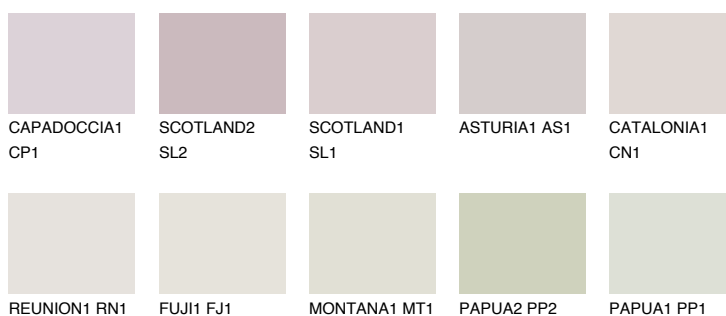


**TENERIFE1 TN1**65% **TSR** 67%**Podudarna nijansa****COLOURS OF NATURE PALETA****INTENSE PALETA**

Za više informacija o malterima i bojama, idite na
www.ceresit.rs

*Nijanse koje su prikazane odnose se na maltere i boje koje nudi Ceresit. Zbog upotrebe digitalnih tehnologija, predstavljene boje možda nisu reprezentativne kao originalne, pa se ne mogu u potpunosti smatrati pouzdanim. Preporučujemo da proverite autentične uzorke boja.