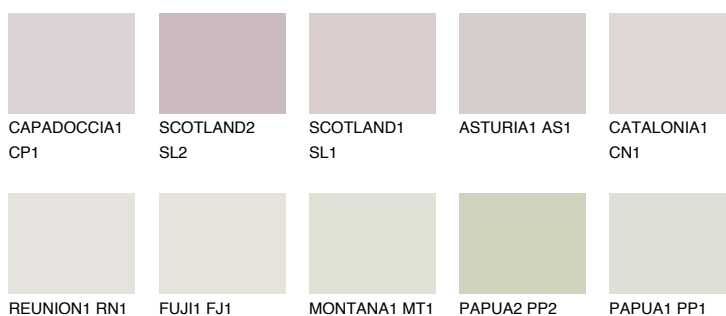


**TENERIFE1 TN1**65% **TSR** 67%**Podudarna nijansa****COLOURS OF NATURE PALETA****INTENSE PALETA**

Za više informacija o malterima i bojama, idite na  
[www.ceresit.rs](http://www.ceresit.rs)

\*Nijanse koje su prikazane odnose se na maltere i boje koje nudi Ceresit. Zbog upotrebe digitalnih tehnologija, predstavljene boje možda nisu reprezentativne kao originalne, pa se ne mogu u potpunosti smatrati pouzdanim. Preporučujemo da proverite autentične uzorke boja.