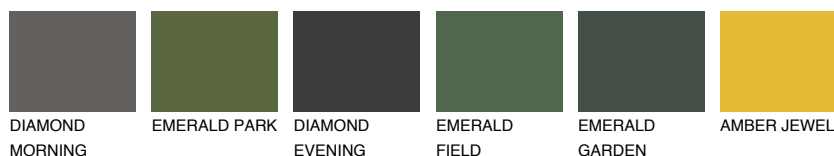

**TENERIFE1 TN1**65% **TSR** 67%**Podudarna nijansa****COLOURS OF NATURE PALETA****INTENSE PALETA**

Za više informacija o malterima i bojama, idite na
www.ceresit.rs

*Nijanse koje su prikazane odnose se na maltere i boje koje nudi Ceresit. Zbog upotrebe digitalnih tehnologija, predstavljene boje možda nisu reprezentativne kao originalne, pa se ne mogu u potpunosti smatrati pouzdanim. Preporučujemo da proverite autentične uzorke boja.