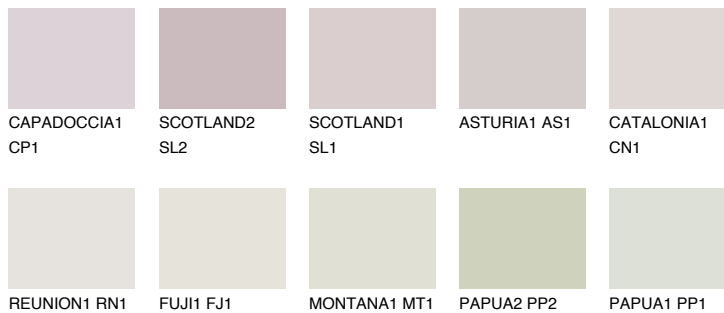

**TENERIFE1 TN1**65% **TSR** 67%**Podudarna nijansa****COLOURS OF NATURE PALETA****INTENSE PALETA**

Za više informacija o malterima i bojama, idite na
www.ceresit.rs

*Nijanse koje su prikazane odnose se na maltere i boje koje nudi Ceresit. Zbog upotrebe digitalnih tehnologija, predstavljene boje možda nisu reprezentativne kao originalne, pa se ne mogu u potpunosti smatrati pouzdanim. Preporučujemo da proverite autentične uzorke boja.