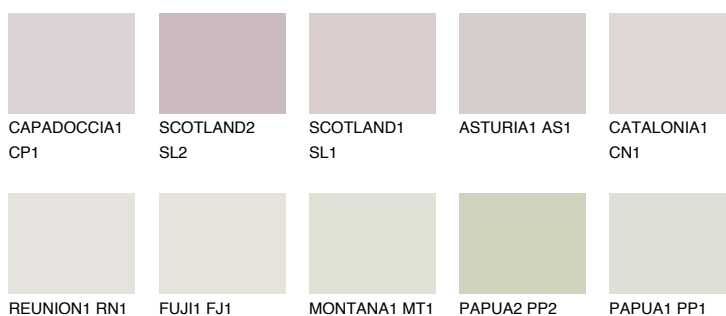

**TENERIFE1 TN1**65% **TSR** 67%**Podudarna nijansa****COLOURS OF NATURE PALETA****INTENSE PALETA**

Za više informacija o malterima i bojama, idite na
www.ceresit.rs