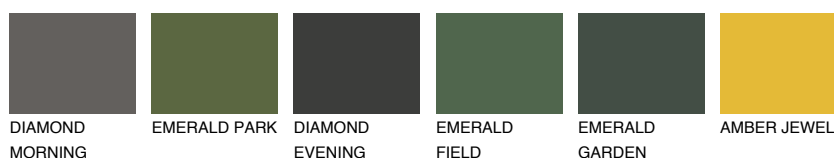

**TENERIFE1 TN1**65% **TSR** 67%**Podudarna nijansa****COLOURS OF NATURE PALETA****INTENSE PALETA**

Za više informacija o malterima i bojama, idite na
www.ceresit.rs