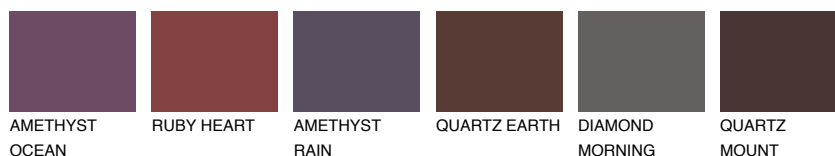

**PATAGONIA6 PT6**☀️ 17% **TSR 39%****Podudarna nijansa****COLOURS OF NATURE PALETA****INTENSE PALETA**

Za više informacija o malterima i bojama, idite na
www.ceresit.rs