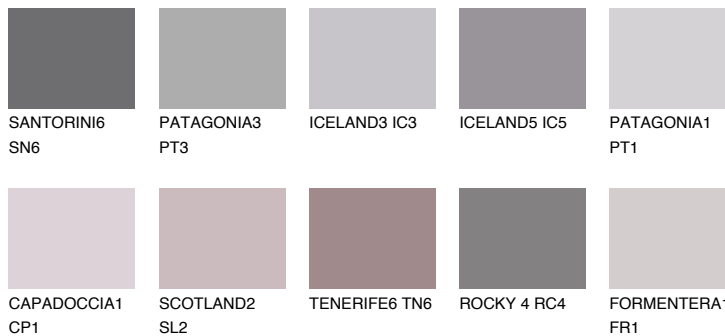

**PATAGONIA6 PT6**☀️ 17% **TSR 39%****Podudarna nijansa****COLOURS OF NATURE PALETA****INTENSE PALETA**

Za više informacija o malterima i bojama, idite na
www.ceresit.rs