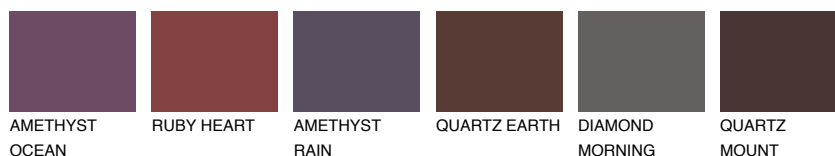

**PATAGONIA6 PT6**☀️ 17% **TSR 39%****Podudarna nijansa****COLOURS OF NATURE PALETA****INTENSE PALETA**

Za više informacija o malterima i bojama, idite na
www.ceresit.rs

*Nijanse koje su prikazane odnose se na maltere i boje koje nudi Ceresit. Zbog upotrebe digitalnih tehnologija, predstavljene boje možda nisu reprezentativne kao originalne, pa se ne mogu u potpunosti smatrati pouzdanim. Preporučujemo da proverite autentične uzorke boja.