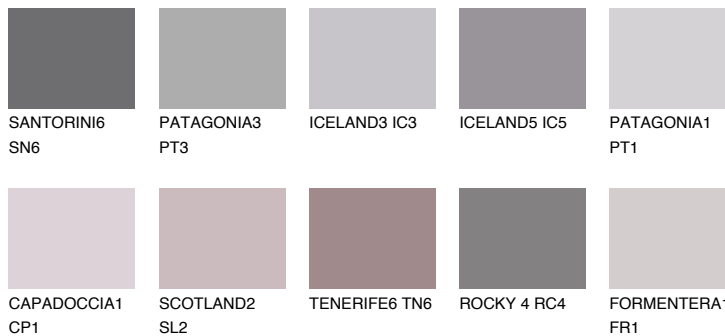

**PATAGONIA6 PT6**☀️ 17% **TSR 39%****Podudarna nijansa****COLOURS OF NATURE PALETA****INTENSE PALETA**

Za više informacija o malterima i bojama, idite na
www.ceresit.rs

*Nijanse koje su prikazane odnose se na maltere i boje koje nudi Ceresit. Zbog upotrebe digitalnih tehnologija, predstavljene boje možda nisu reprezentativne kao originalne, pa se ne mogu u potpunosti smatrati pouzdanim. Preporučujemo da proverite autentične uzorke boja.