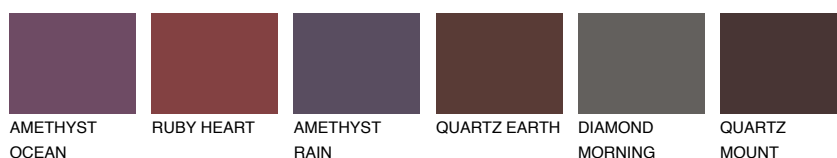

**PATAGONIA6 PT6**☀️ 17% **TSR 39%****Podudarna nijansa****COLOURS OF NATURE PALETA****INTENSE PALETA**

Za više informacija o malterima i bojama, idite na
www.ceresit.rs

*Nijanse koje su prikazane odnose se na maltere i boje koje nudi Ceresit. Zbog upotrebe digitalnih tehnologija, predstavljene boje možda nisu reprezentativne kao originalne, pa se ne mogu u potpunosti smatrati pouzdanim. Preporučujemo da proverite autentične uzorke boja.