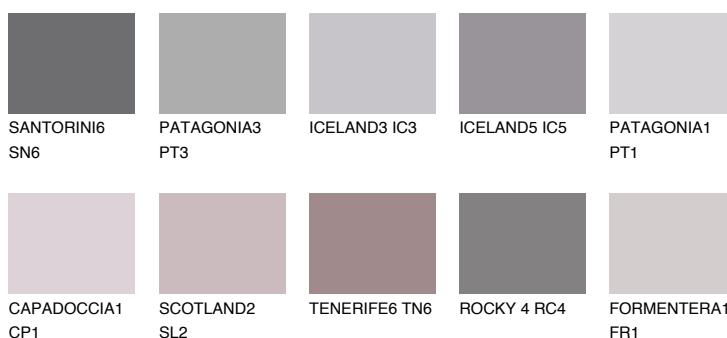

**PATAGONIA6 PT6**☀️ 17% **TSR 39%****Podudarna nijansa****COLOURS OF NATURE PALETA****INTENSE PALETA**

Za više informacija o malterima i bojama, idite na
www.ceresit.rs

*Nijanse koje su prikazane odnose se na maltere i boje koje nudi Ceresit. Zbog upotrebe digitalnih tehnologija, predstavljene boje možda nisu reprezentativne kao originalne, pa se ne mogu u potpunosti smatrati pouzdanim. Preporučujemo da proverite autentične uzorke boja.