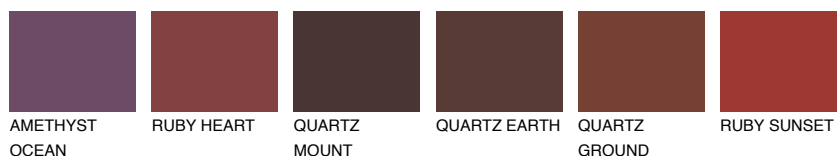

**PATAGONIA5 PT5**☀ 22% **TSR** 20%**Podudarna nijansa****COLOURS OF NATURE PALETA****INTENSE PALETA**

Za više informacija o malterima i bojama, idite na
www.ceresit.rs