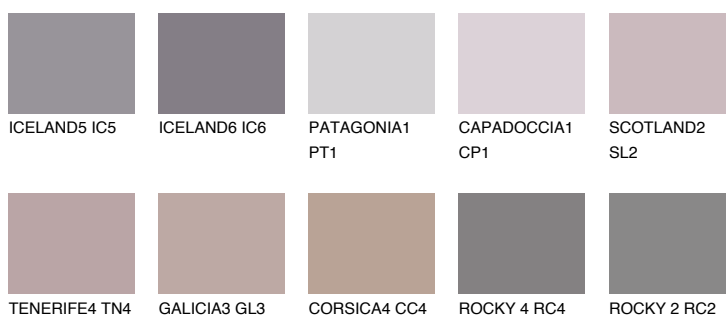

**PATAGONIA5 PT5**☀ 22% **TSR** 20%**Podudarna nijansa****COLOURS OF NATURE PALETA****INTENSE PALETA**

Za više informacija o malterima i bojama, idite na
www.ceresit.rs