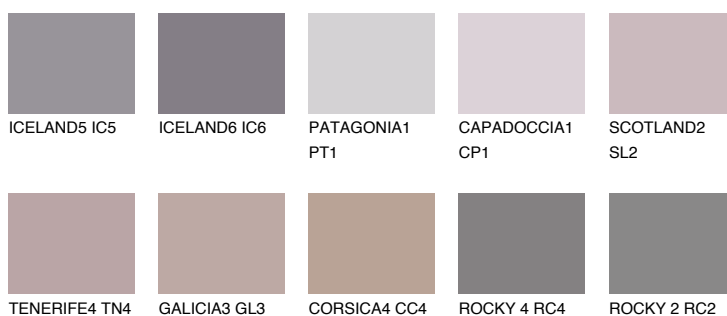

**PATAGONIA5 PT5**☀ 22% **TSR** 20%**Podudarna nijansa****COLOURS OF NATURE PALETA****INTENSE PALETA**

Za više informacija o malterima i bojama, idite na
www.ceresit.rs