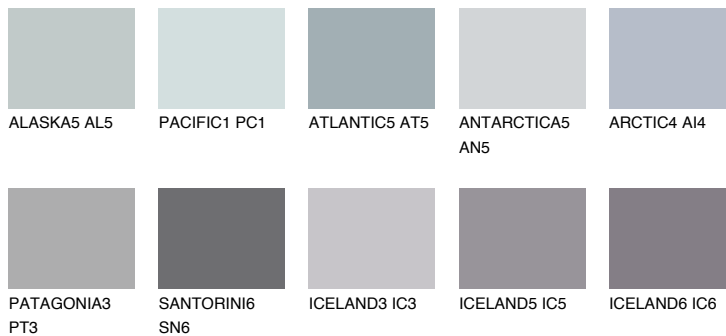

PATAGONIA2 PT254% **TSR** 55%**Podudarna nijansa****COLOURS OF NATURE PALETA****INTENSE PALETA**

Za više informacija o malterima i bojama, idite na
www.ceresit.rs