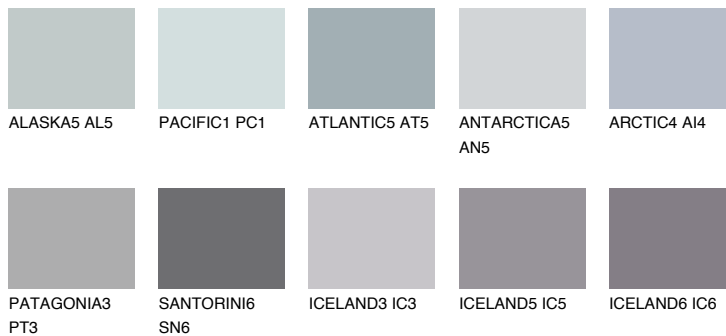


**PATAGONIA2 PT2**54% **TSR** 55%**Podudarna nijansa****COLOURS OF NATURE PALETA****INTENSE PALETA**

Za više informacija o malterima i bojama, idite na  
[www.ceresit.rs](http://www.ceresit.rs)