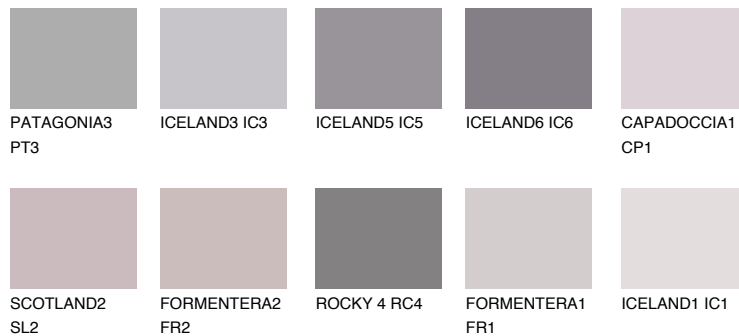

**PATAGONIA1 PT1**65% **TSR** 63%**Podudarna nijansa****COLOURS OF NATURE PALETA****INTENSE PALETA**

Za više informacija o malterima i bojama, idite na
www.ceresit.rs