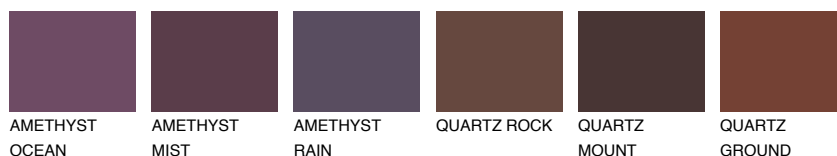

**PATAGONIA1 PT1**65% **TSR** 63%**Podudarna nijansa****COLOURS OF NATURE PALETA****INTENSE PALETA**

Za više informacija o malterima i bojama, idite na
www.ceresit.rs