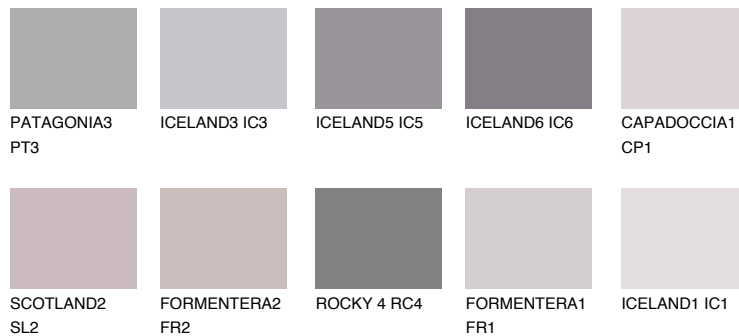

**PATAGONIA1 PT1**65% **TSR** 63%**Podudarna nijansa****COLOURS OF NATURE PALETA****INTENSE PALETA**

Za više informacija o malterima i bojama, idite na  
[www.ceresit.rs](http://www.ceresit.rs)