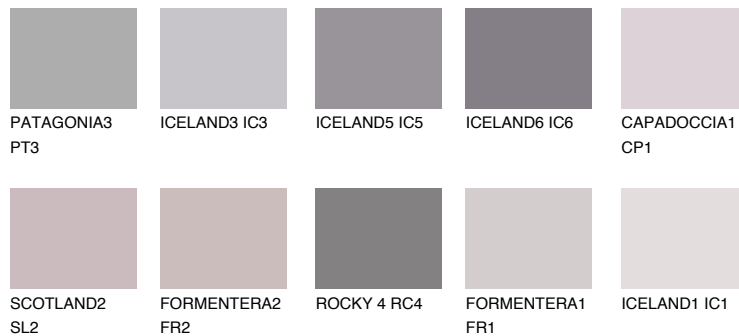

**PATAGONIA1 PT1**65% **TSR** 63%**Podudarna nijansa****COLOURS OF NATURE PALETA****INTENSE PALETA**

Za više informacija o malterima i bojama, idite na
www.ceresit.rs

*Nijanse koje su prikazane odnose se na maltere i boje koje nudi Ceresit. Zbog upotrebe digitalnih tehnologija, predstavljene boje možda nisu reprezentativne kao originalne, pa se ne mogu u potpunosti smatrati pouzdanim. Preporučujemo da proverite autentične uzorke boja.