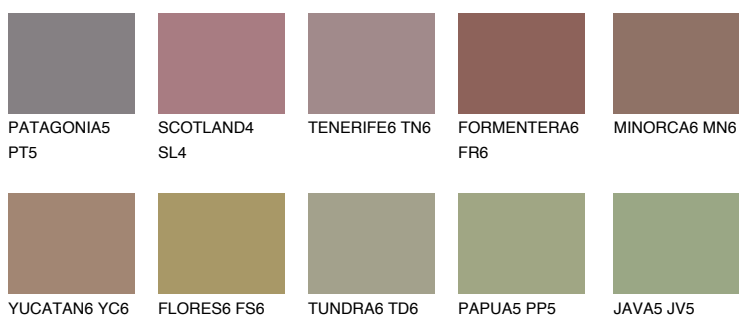


**COLUMBIA6 CL6**☀ 13% **TSR** 13%**Podudarna nijansa****COLOURS OF NATURE PALETA****INTENSE PALETA**

Za više informacija o malterima i bojama, idite na
www.ceresit.rs