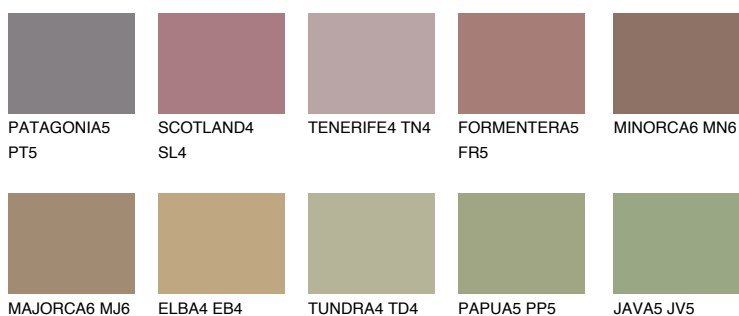


**COLUMBIA5 CL5**☀️ 18% **TSR 18%****Podudarna nijansa****COLOURS OF NATURE PALETA****INTENSE PALETA**

Za više informacija o malterima i bojama, idite na
www.ceresit.rs

*Nijanse koje su prikazane odnose se na maltere i boje koje nudi Ceresit. Zbog upotrebe digitalnih tehnologija, predstavljene boje možda nisu reprezentativne kao originalne, pa se ne mogu u potpunosti smatrati pouzdanim. Preporučujemo da proverite autentične uzorke boja.