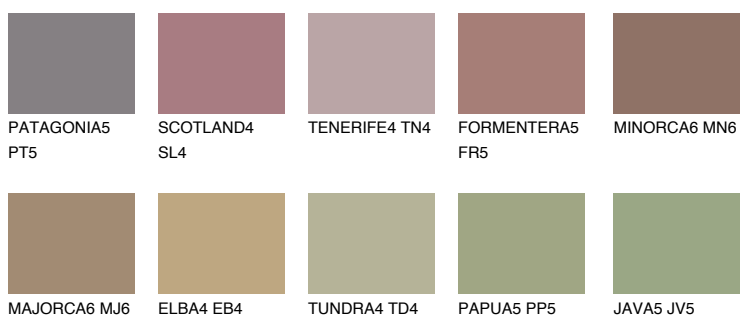


**COLUMBIA5 CL5**☀ 18% **TSR 18%****Podudarna nijansa****COLOURS OF NATURE PALETA****INTENSE PALETA**

Za više informacija o malterima i bojama, idite na
www.ceresit.rs

*Nijanse koje su prikazane odnose se na maltere i boje koje nudi Ceresit. Zbog upotrebe digitalnih tehnologija, predstavljene boje možda nisu reprezentativne kao originalne, pa se ne mogu u potpunosti smatrati pouzdanim. Preporučujemo da proverite autentične uzorke boja.