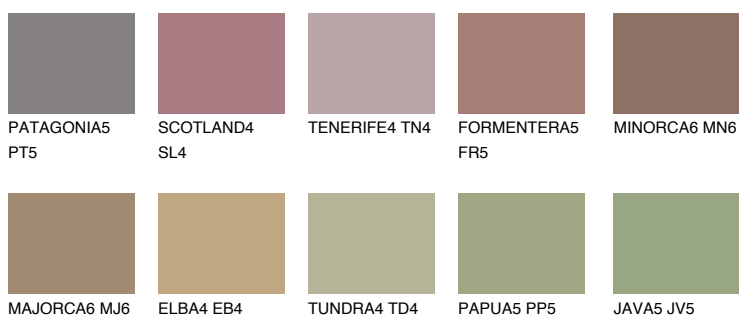


**COLUMBIA5 CL5**● 18% **TSR 18%****Podudarna nijansa****COLOURS OF NATURE PALETA****INTENSE PALETA**

Za više informacija o malterima i bojama, idite na  
[www.ceresit.rs](http://www.ceresit.rs)

\*Nijanse koje su prikazane odnose se na maltere i boje koje nudi Ceresit. Zbog upotrebe digitalnih tehnologija, predstavljene boje možda nisu reprezentativne kao originalne, pa se ne mogu u potpunosti smatrati pouzdanim. Preporučujemo da proverite autentične uzorke boja.