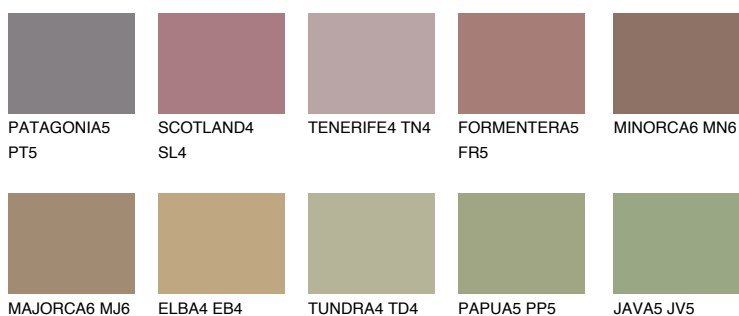


**COLUMBIA5 CL5**☀️ 18%    **TSR 18%****Podudarna nijansa****COLOURS OF NATURE PALETA****INTENSE PALETA**

Za više informacija o malterima i bojama, idite na  
[www.ceresit.rs](http://www.ceresit.rs)

\*Nijanse koje su prikazane odnose se na maltere i boje koje nudi Ceresit. Zbog upotrebe digitalnih tehnologija, predstavljene boje možda nisu reprezentativne kao originalne, pa se ne mogu u potpunosti smatrati pouzdanim. Preporučujemo da proverite autentične uzorke boja.