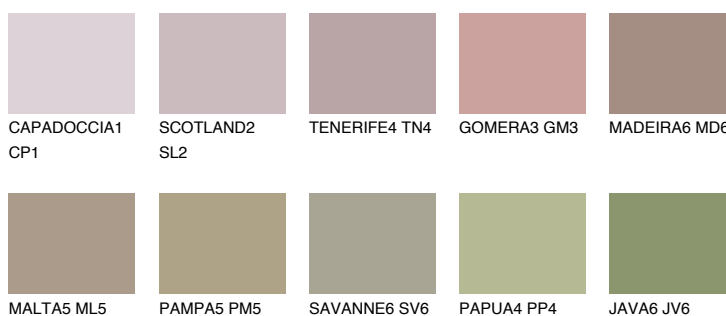

COLUMBIA4 CL4

32% **TSR** 30%

Podudarna nijansa

COLOURS OF NATURE PALETA

INTENSE PALETA

Za više informacija o malterima i bojama, idite na
www.ceresit.rs