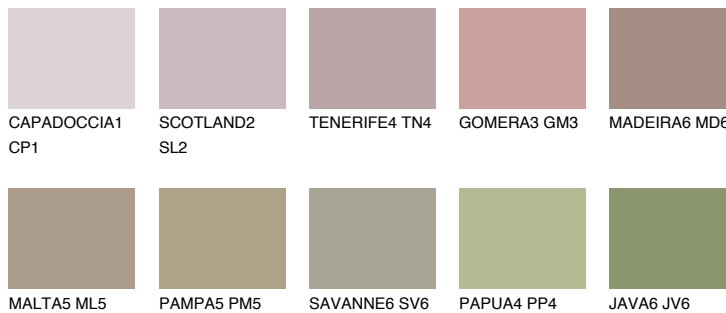

**COLUMBIA4 CL4**☀️ 32%    **TSR 30%****Podudarna nijansa****COLOURS OF NATURE PALETA****INTENSE PALETA**

Za više informacija o malterima i bojama, idite na  
[www.ceresit.rs](http://www.ceresit.rs)