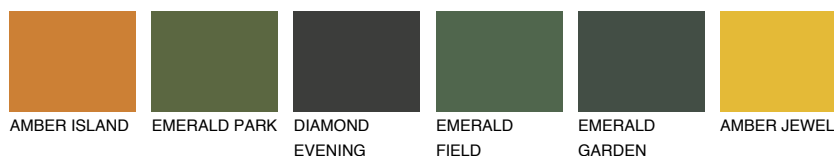

**COLUMBIA4 CL4**☀️ 32%    **TSR 30%****Podudarna nijansa****COLOURS OF NATURE PALETA****INTENSE PALETA**

Za više informacija o malterima i bojama, idite na  
[www.ceresit.rs](http://www.ceresit.rs)