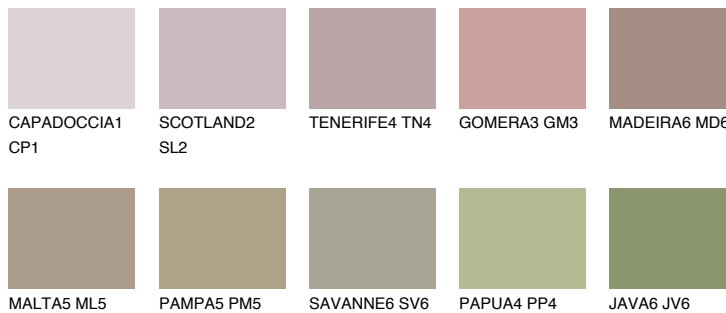


**COLUMBIA4 CL4**☀ 32%   **TSR 30%****Podudarna nijansa****COLOURS OF NATURE PALETA****INTENSE PALETA**

Za više informacija o malterima i bojama, idite na  
[www.ceresit.rs](http://www.ceresit.rs)

\*Nijanse koje su prikazane odnose se na maltere i boje koje nudi Ceresit. Zbog upotrebe digitalnih tehnologija, predstavljene boje možda nisu reprezentativne kao originalne, pa se ne mogu u potpunosti smatrati pouzdanim. Preporučujemo da proverite autentične uzorke boja.