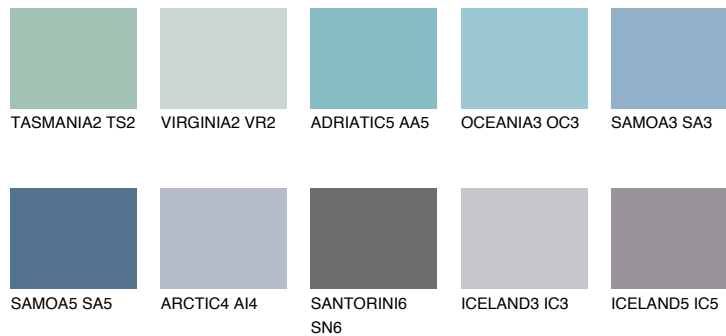

**SAMOA4 SA4**☀️ 30% **TSR 34%****Podudarna nijansa****COLOURS OF NATURE PALETA****INTENSE PALETA**

Za više informacija o malterima i bojama, idite na www.ceresit.rs

*Nijanse koje su prikazane odnose se na maltere i boje koje nudi Ceresit. Zbog upotrebe digitalnih tehnologija, predstavljene boje možda nisu reprezentativne kao originalne, pa se ne mogu u potpunosti smatrati pouzdanim. Preporučujemo da proverite autentične uzorke boja.