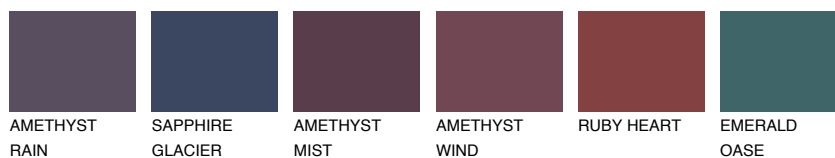

**SAMOA4 SA4**☀️ 30% **TSR 34%****Podudarna nijansa****COLOURS OF NATURE PALETA****INTENSE PALETA**

Za više informacija o malterima i bojama, idite na
www.ceresit.rs

*Nijanse koje su prikazane odnose se na maltere i boje koje nudi Ceresit. Zbog upotrebe digitalnih tehnologija, predstavljene boje možda nisu reprezentativne kao originalne, pa se ne mogu u potpunosti smatrati pouzdanim. Preporučujemo da proverite autentične uzorke boja.