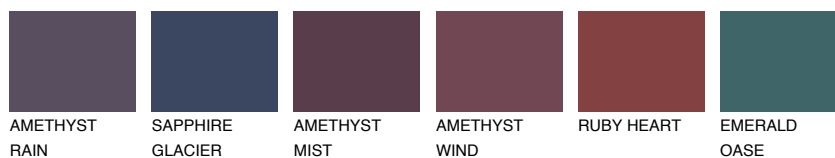

**SAMOA4 SA4**☀ 30% **TSR** 34%**Podudarna nijansa****COLOURS OF NATURE PALETA****INTENSE PALETA**

Za više informacija o malterima i bojama, idite na
www.ceresit.rs