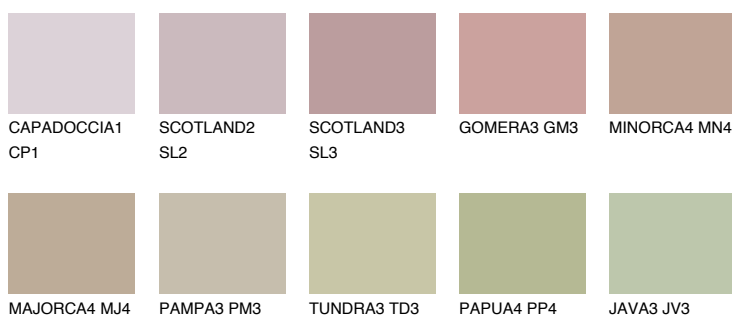

## COLUMBIA3 CL3

40% **TSR** 41%

#### COLOURS OF NATURE PALETA