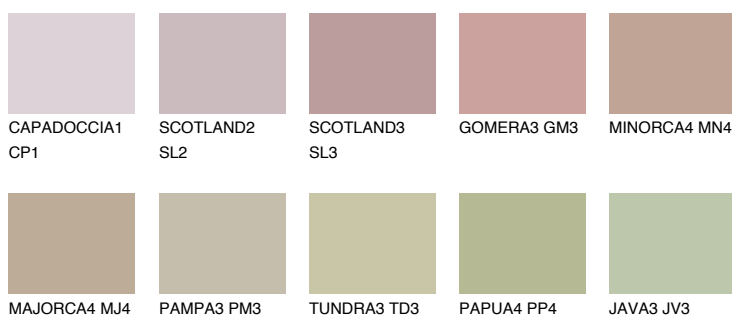

COLUMBIA3 CL3

40% **TSR** 41%

Podudarna nijansa

COLOURS OF NATURE PALETA

INTENSE PALETA

Za više informacija o malterima i bojama, idite na
www.ceresit.rs