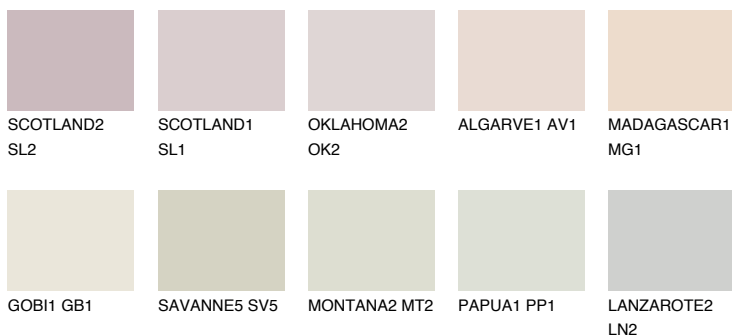


**COLUMBIA1 CL1**76% **TSR** 69%**Podudarna nijansa****COLOURS OF NATURE PALETA****INTENSE PALETA**

Za više informacija o malterima i bojama, idite na
www.ceresit.rs