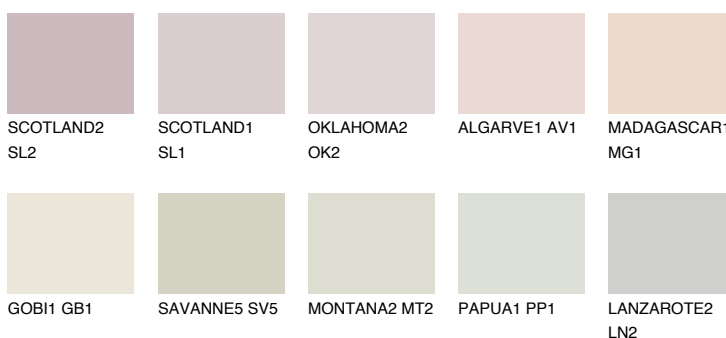


**COLUMBIA1 CL1**76% **TSR** 69%**Podudarna nijansa****COLOURS OF NATURE PALETA****INTENSE PALETA**

Za više informacija o malterima i bojama, idite na  
[www.ceresit.rs](http://www.ceresit.rs)