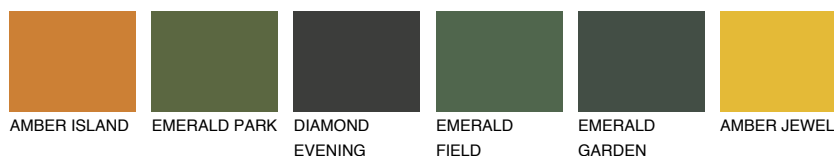

**MADEIRA6 MD6**☀ 29% **TSR 28%****Podudarna nijansa****COLOURS OF NATURE PALETA****INTENSE PALETA**

Za više informacija o malterima i bojama, idite na
www.ceresit.rs

*Nijanse koje su prikazane odnose se na maltere i boje koje nudi Ceresit. Zbog upotrebe digitalnih tehnologija, predstavljene boje možda nisu reprezentativne kao originalne, pa se ne mogu u potpunosti smatrati pouzdanim. Preporučujemo da proverite autentične uzorke boja.