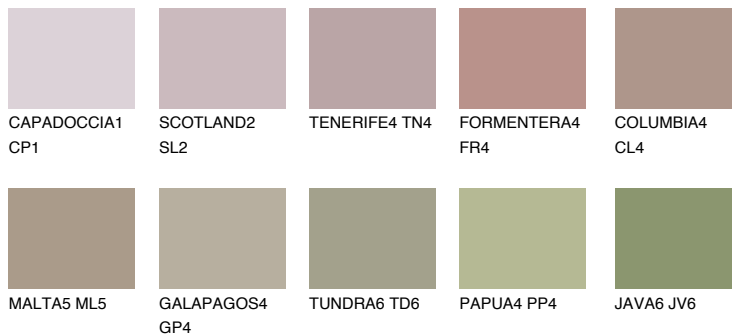

**MADEIRA6 MD6**☀ 29% **TSR 28%****Podudarna nijansa****COLOURS OF NATURE PALETA****INTENSE PALETA**

Za više informacija o malterima i bojama, idite na
www.ceresit.rs

*Nijanse koje su prikazane odnose se na maltere i boje koje nudi Ceresit. Zbog upotrebe digitalnih tehnologija, predstavljene boje možda nisu reprezentativne kao originalne, pa se ne mogu u potpunosti smatrati pouzdanim. Preporučujemo da proverite autentične uzorke boja.