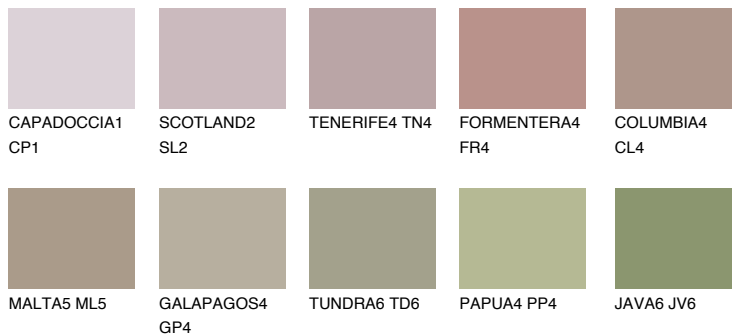

**MADEIRA6 MD6**☀ 29% **TSR** 28%**Podudarna nijansa****COLOURS OF NATURE PALETA****INTENSE PALETA**

Za više informacija o malterima i bojama, idite na
www.ceresit.rs