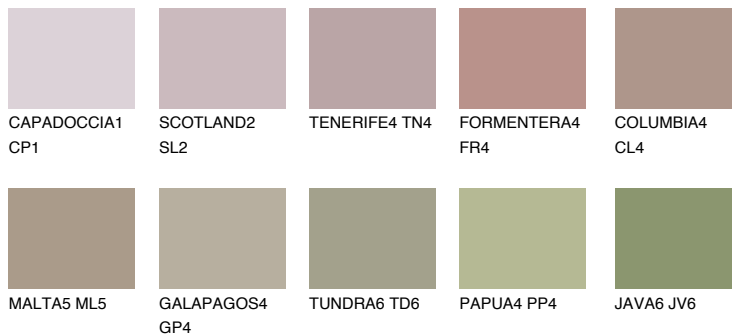

**MADEIRA6 MD6**☀ 29% **TSR** 28%**Podudarna nijansa****COLOURS OF NATURE PALETA****INTENSE PALETA**

Za više informacija o malterima i bojama, idite na
www.ceresit.rs

*Nijanse koje su prikazane odnose se na maltere i boje koje nudi Ceresit. Zbog upotrebe digitalnih tehnologija, predstavljene boje možda nisu reprezentativne kao originalne, pa se ne mogu u potpunosti smatrati pouzdanim. Preporučujemo da proverite autentične uzorke boja.