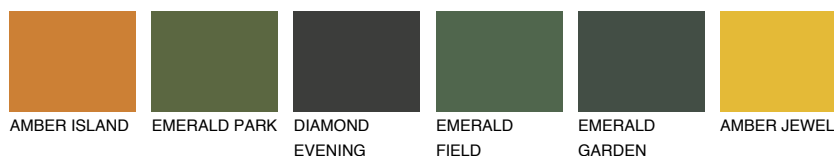

**MADEIRA6 MD6**☀ 29% **TSR** 28%**Podudarna nijansa****COLOURS OF NATURE PALETA****INTENSE PALETA**

Za više informacija o malterima i bojama, idite na
www.ceresit.rs

*Nijanse koje su prikazane odnose se na maltere i boje koje nudi Ceresit. Zbog upotrebe digitalnih tehnologija, predstavljene boje možda nisu reprezentativne kao originalne, pa se ne mogu u potpunosti smatrati pouzdanim. Preporučujemo da proverite autentične uzorke boja.