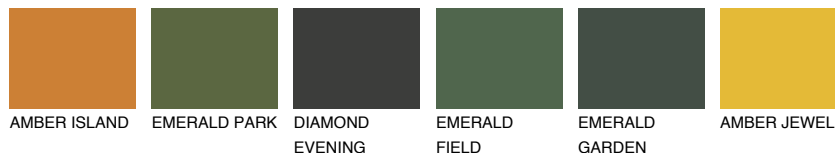

**MADEIRA6 MD6**☀ 29% **TSR** 28%**Podudarna nijansa****COLOURS OF NATURE PALETA****INTENSE PALETA**

Za više informacija o malterima i bojama, idite na
www.ceresit.rs

*Nijanse koje su prikazane odnose se na maltere i boje koje nudi Ceresit. Zbog upotrebe digitalnih tehnologija, predstavljene boje možda nisu reprezentativne kao originalne, pa se ne mogu u potpunosti smatrati pouzdanim. Preporučujemo da proverite autentične uzorke boja.