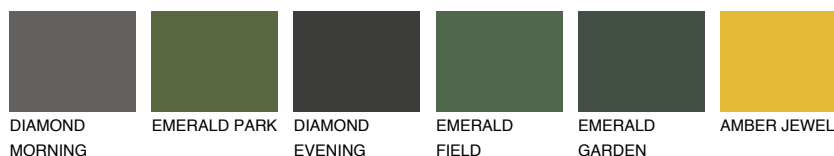

**MADEIRA5 MD5**42% **TSR** 41%**Podudarna nijansa****COLOURS OF NATURE PALETA****INTENSE PALETA**

Za više informacija o malterima i bojama, idite na  
[www.ceresit.rs](http://www.ceresit.rs)