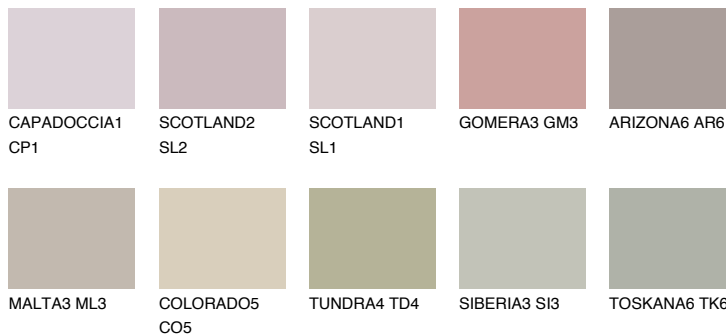

**MADEIRA5 MD5**42% **TSR** 41%**Podudarna nijansa****COLOURS OF NATURE PALETA****INTENSE PALETA**

Za više informacija o malterima i bojama, idite na  
[www.ceresit.rs](http://www.ceresit.rs)