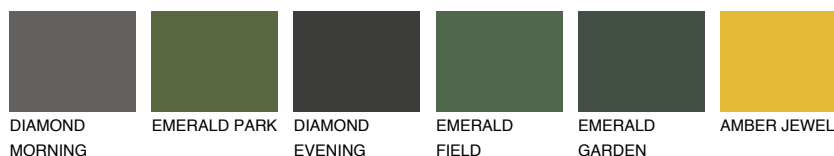

**MADEIRA5 MD5**42% **TSR** 41%**Podudarna nijansa****COLOURS OF NATURE PALETA****INTENSE PALETA**

Za više informacija o malterima i bojama, idite na
www.ceresit.rs

*Nijanse koje su prikazane odnose se na maltere i boje koje nudi Ceresit. Zbog upotrebe digitalnih tehnologija, predstavljene boje možda nisu reprezentativne kao originalne, pa se ne mogu u potpunosti smatrati pouzdanim. Preporučujemo da proverite autentične uzorke boja.