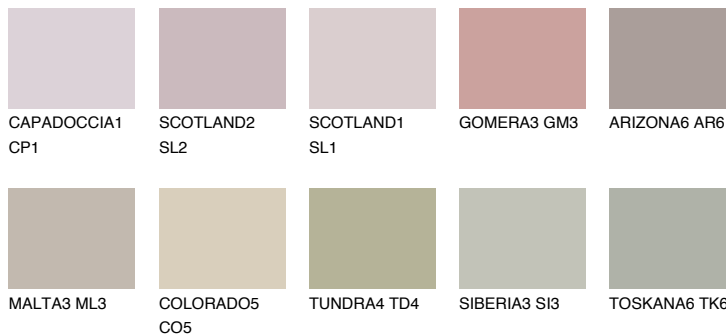

**MADEIRA5 MD5**42% **TSR** 41%**Podudarna nijansa****COLOURS OF NATURE PALETA****INTENSE PALETA**

Za više informacija o malterima i bojama, idite na
www.ceresit.rs

*Nijanse koje su prikazane odnose se na maltere i boje koje nudi Ceresit. Zbog upotrebe digitalnih tehnologija, predstavljene boje možda nisu reprezentativne kao originalne, pa se ne mogu u potpunosti smatrati pouzdanim. Preporučujemo da proverite autentične uzorke boja.