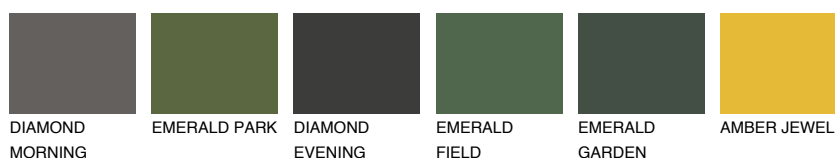

**MADEIRA4 MD4**51% **TSR** 49%**Podudarna nijansa****COLOURS OF NATURE PALETA****INTENSE PALETA**

Za više informacija o malterima i bojama, idite na
www.ceresit.rs