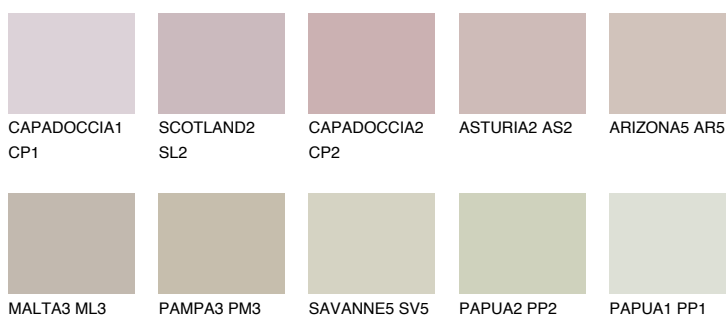

**MADEIRA4 MD4**51% **TSR** 49%**Podudarna nijansa****COLOURS OF NATURE PALETA****INTENSE PALETA**

Za više informacija o malterima i bojama, idite na
www.ceresit.rs