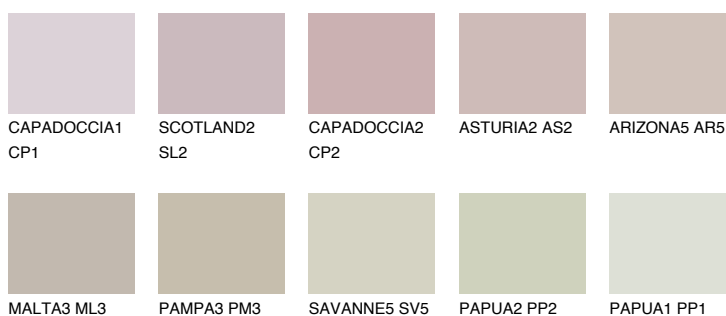

**MADEIRA4 MD4**51% **TSR** 49%**Podudarna nijansa****COLOURS OF NATURE PALETA****INTENSE PALETA**

Za više informacija o malterima i bojama, idite na
www.ceresit.rs

*Nijanse koje su prikazane odnose se na maltere i boje koje nudi Ceresit. Zbog upotrebe digitalnih tehnologija, predstavljene boje možda nisu reprezentativne kao originalne, pa se ne mogu u potpunosti smatrati pouzdanim. Preporučujemo da proverite autentične uzorke boja.