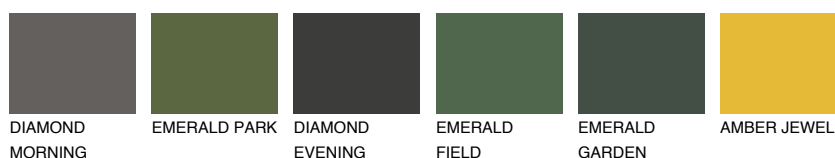

**MADEIRA4 MD4**51% **TSR** 49%**Podudarna nijansa****COLOURS OF NATURE PALETA****INTENSE PALETA**

Za više informacija o malterima i bojama, idite na
www.ceresit.rs

*Nijanse koje su prikazane odnose se na maltere i boje koje nudi Ceresit. Zbog upotrebe digitalnih tehnologija, predstavljene boje možda nisu reprezentativne kao originalne, pa se ne mogu u potpunosti smatrati pouzdanim. Preporučujemo da proverite autentične uzorke boja.