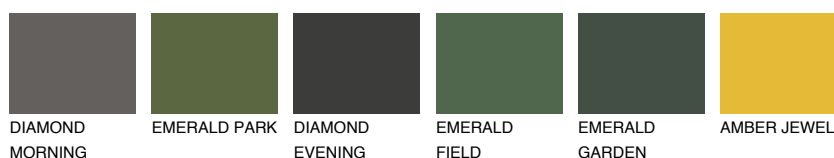

**MADEIRA4 MD4**51% **TSR** 49%**Podudarna nijansa****COLOURS OF NATURE PALETA****INTENSE PALETA**

Za više informacija o malterima i bojama, idite na
www.ceresit.rs