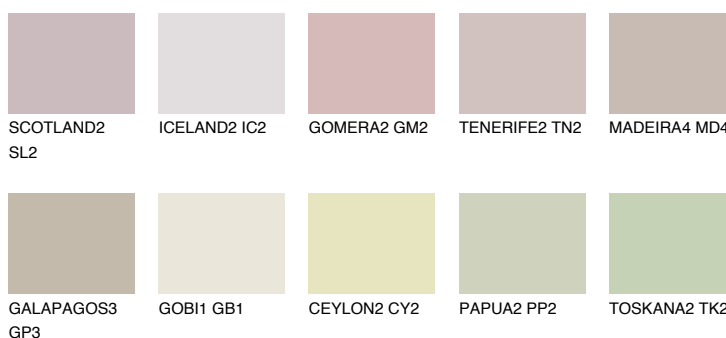


**MADEIRA3 MD3**52% **TSR** 50%**Podudarna nijansa****COLOURS OF NATURE PALETA****INTENSE PALETA**

Za više informacija o malterima i bojama, idite na
www.ceresit.rs

*Nijanse koje su prikazane odnose se na maltere i boje koje nudi Ceresit. Zbog upotrebe digitalnih tehnologija, predstavljene boje možda nisu reprezentativne kao originalne, pa se ne mogu u potpunosti smatrati pouzdanim. Preporučujemo da proverite autentične uzorke boja.