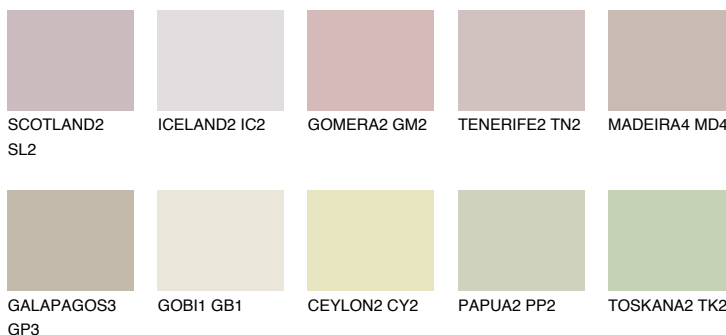

**MADEIRA3 MD3**52% **TSR** 50%**Podudarna nijansa****COLOURS OF NATURE PALETA****INTENSE PALETA**

Za više informacija o malterima i bojama, idite na
www.ceresit.rs

*Nijanse koje su prikazane odnose se na maltere i boje koje nudi Ceresit. Zbog upotrebe digitalnih tehnologija, predstavljene boje možda nisu reprezentativne kao originalne, pa se ne mogu u potpunosti smatrati pouzdanim. Preporučujemo da proverite autentične uzorke boja.